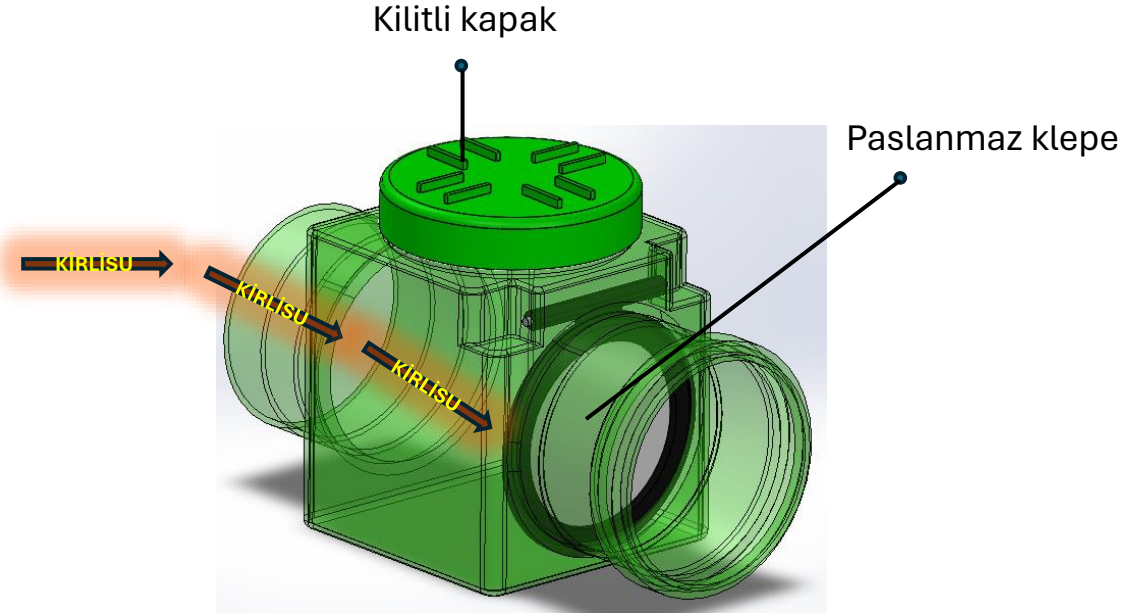

Çek Valf CHECK VALVE

İçerisindeki paslanmaz çek valf sayesinde fareye, haşereye ve geri basan kirli suya yol vermez. Açılabilir kilitli kapağı sayesinde temizlenebilme imkanı sunar. Bina dışında kullanılabilir

Thanks to the stainless check valve inside, it does not allow mice, pests and dirty water to flow back. It offers the opportunity to be cleaned thanks to its removable and locked lid. Can be used outside the building

Çek valf çap ölçüsü	Çek valf ürün kodu
Ø 110	MS-005
Ø 125	MS-006